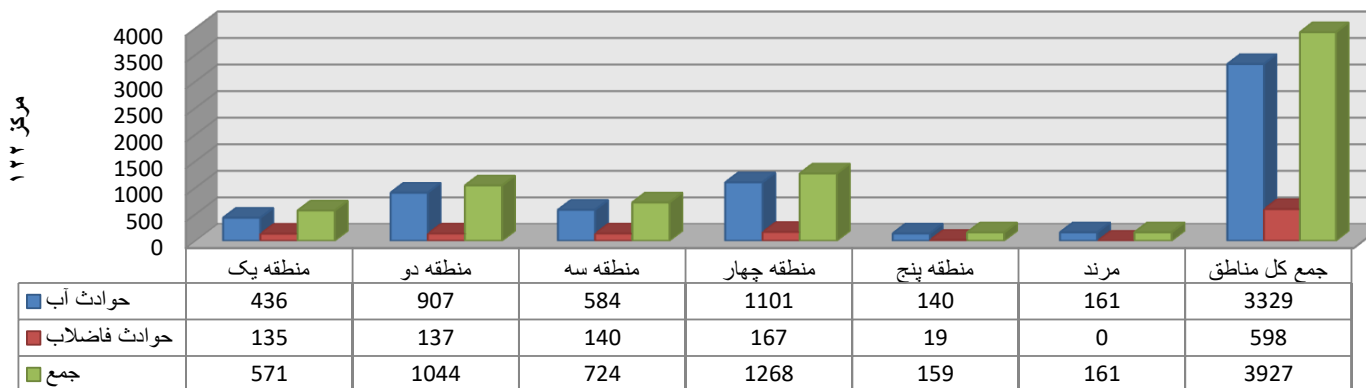

مرکز مدیریت ارتباط با مشتریان (122)

حوادث ثبت شده اسفند ماه سال 1401

منطقه	حوادث آب	حوادث فاضلاب	جمع
منطقه یک	436	135	571
منطقه دو	907	137	1044
منطقه سه	584	140	724
منطقه چهار	1101	167	1268
منطقه پنج	140	19	159
مرند	161	0	161
جمع کل مناطق	3329	598	3927

حوادث ثبت شده اسفند ماه سال ۱۴۰۱

تنظیم : سهیل غزنوی

تهیه شده در : مرکز مدیریت ارتباط با مشتریان (۱۲۲)